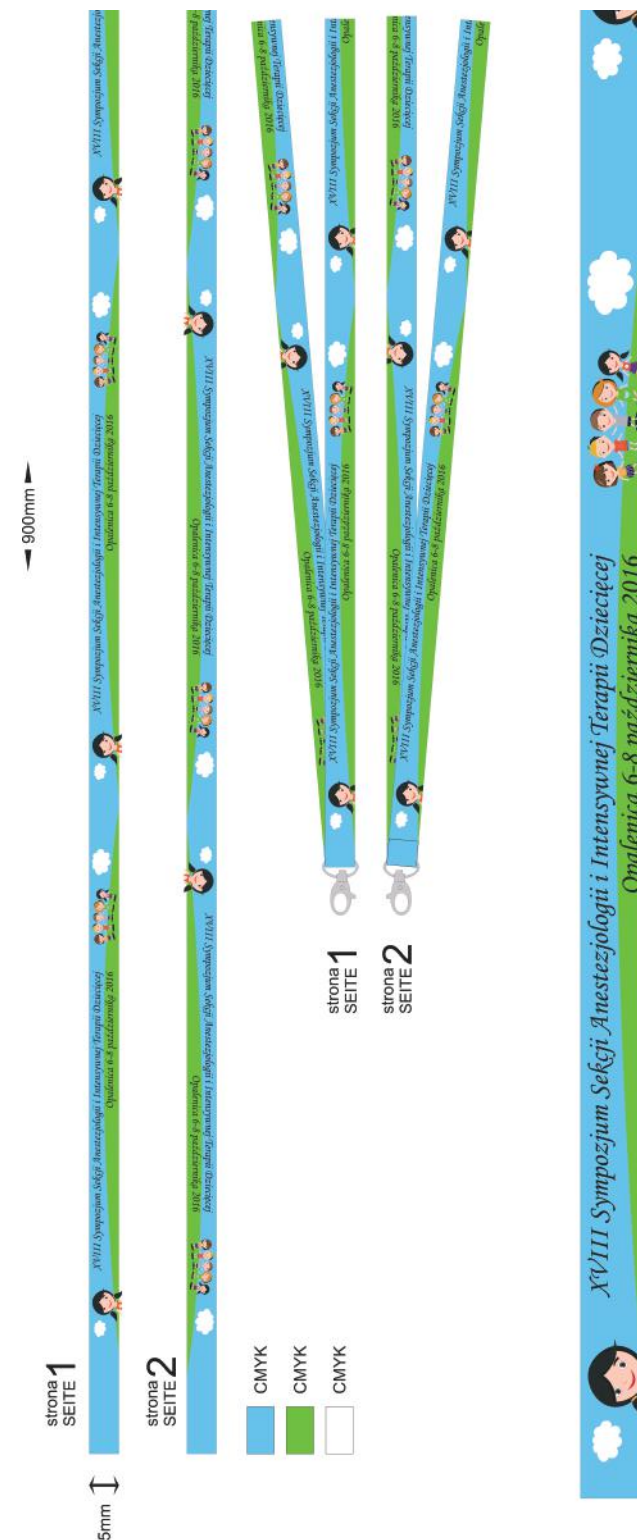

Cena smyczy z SYMETRYCZNYM nadrukiem sublimacyjnym, dwustronnym  
LOGOTYPY POZYCJONOWANE NA DRUGIEJ STRONIE SMYCZY  
full color 720dpi, z metalowym karabińczykiem typu fish

Szerokość	10mm	15mm	20mm	25mm
100-199szt	2,79PLN	2,89PLN	2,99PLN	3,09PLN
200-299szt	2,69PLN	2,79PLN	2,89PLN	2,99PLN
300-499szt	2,59PLN	2,69PLN	2,79PLN	2,89PLN
500-999szt	2,39PLN	2,49PLN	2,59PLN	2,69PLN
1000-2999szt	2,29PLN	2,39PLN	2,49PLN	2,59PLN
3000-4999szt	2,19PLN	2,29PLN	2,39PLN	2,49PLN
5000-9999szt	2,14PLN	2,24PLN	2,34PLN	2,44PLN
Powyżej 10 0000szt wycena indywidualna				

### CENY NETTO

Jeśli potrzebujesz innej ilości, innej smyczy lub nadruku jednostronnego prosimy o kontakt: [biuro@gadzetplus.pl](mailto:biuro@gadzetplus.pl)

**Cena smyczy NASZYWANYCH**  
taśma z nadrukiem sublimacyjnym naszyta na taśmę poliestrową  
full color 720dpi, z metalowym karabińczykiem typu fish lub uchwytem GSM

Szerokość	15/20mm	20/25mm
50-99szt	5,69PLN	5,89PLN
100-199szt	4,69PLN	4,89PLN
200-299szt	3,79PLN	3,99PLN
300-499szt	3,29PLN	3,49PLN
500-999szt	2,99PLN	3,19PLN
powyżej 1000szt	2,79PLN	2,99PLN

**CENY NETTO**