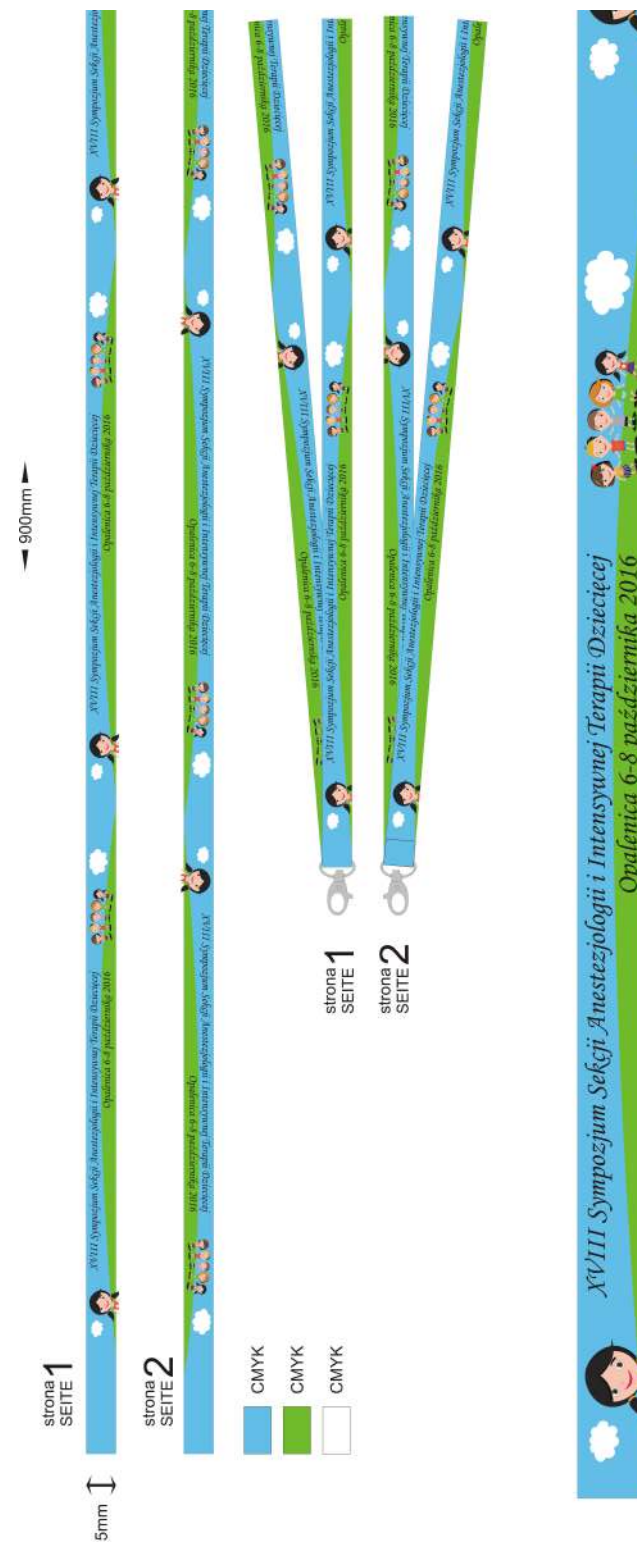

Cena smyczy z SYMETRYCZNYM nadrukiem sublimacyjnym, dwustronnym  
LOGOTYPY POZYCJONOWANE NA DRUGIEJ STRONIE SMYCZY  
full color 720dpi, z metalowym karabińczykiem typu fish lub uchwytem GSM

Szerokość	10mm	15mm	20mm	25mm
100-199szt	1,79PLN	1,89PLN	1,99PLN	2,09PLN
200-299szt	1,69PLN	1,79PLN	1,89PLN	1,99PLN
300-499szt	1,59PLN	1,69PLN	1,79PLN	1,89PLN
500-999szt	1,39PLN	1,49PLN	1,59PLN	1,69PLN
1000-2999szt	1,29PLN	1,39PLN	1,49PLN	1,59PLN
3000-4999szt	1,19PLN	1,29PLN	1,39PLN	1,49PLN
5000-9999szt	1,14PLN	1,24PLN	1,34PLN	1,44PLN
Powyżej 10 000szt wycena indywidualna				

### CENY NETTO

Jeśli potrzebujesz innej ilości, innej smyczy lub nadruku jednostronnego prosimy o kontakt: [biuro@gadzetplus.pl](mailto:biuro@gadzetplus.pl)

**Cena smyczy NASZYWANYCH**  
taśma z nadrukiem sublimacyjnym naszyta na taśmę poliestrową  
full color 720dpi, z metalowym karabińczykiem typu fish lub uchwytem GSM

Szerokość	15/20mm	20/25mm
50-99szt	3,69PLN	3,89PLN
100-199szt	2,69PLN	2,89PLN
200-299szt	2,59PLN	2,79PLN
300-499szt	2,49PLN	2,69PLN
500-999szt	2,29PLN	2,49PLN
powyżej 1000szt	1,99PLN	2,19PLN

**CENY NETTO**